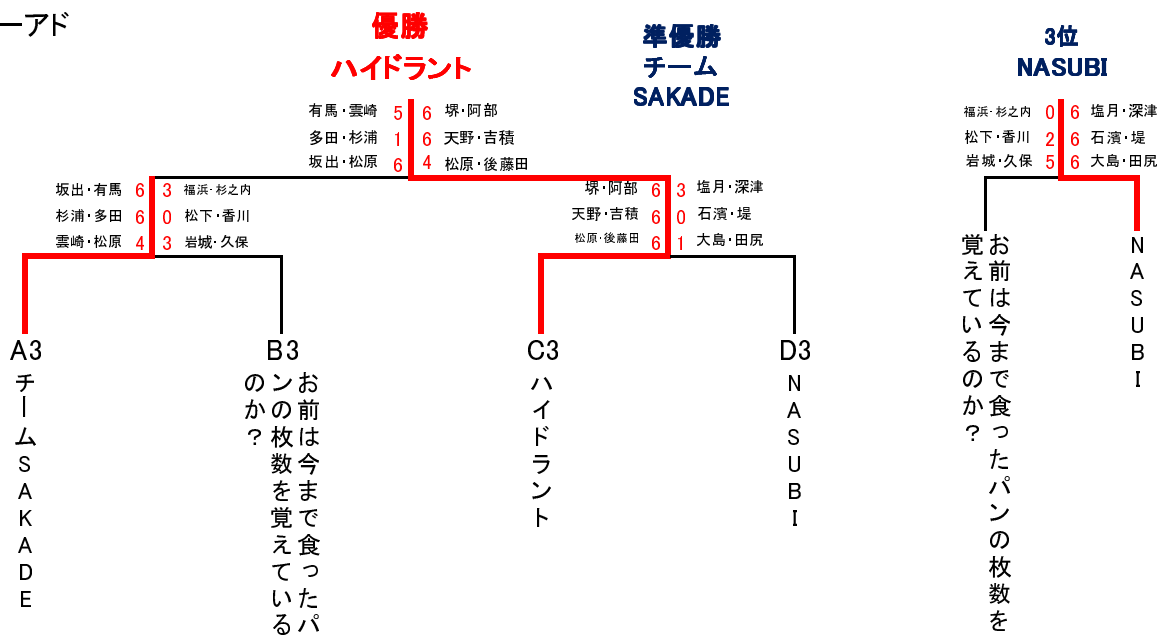

【本戦】
 (上位トーナメント)

6G先取ノード

【下位トーナメント】

6G先取ノード

【予選】

5G先取ノード

A	偽オリンポスの神々	チームSAKADE	ちーむ☆やっと	勝			負			得失	G取得率	
				勝	負	セット率	勝	負	セット率			
偽オリンポスの神々	勝 3 - 0 負	勝 3 - 0 負	勝 3 - 0 負	2	0	1	6	0	1.000	23	0.8108	1
				湊・堤 5 - 1 坂出・有馬	堤・安村 5 - 2 反田・勢井							
チームSAKADE	勝 0 - 3 負	勝 0 - 3 負	勝 1 - 2 負	0	2	0	1	5	0.167	-14	0.3250	3
				坂出・有馬 1 - 5 湊・堤	有馬・雲崎 2 - 5 勢井・市原							
ちーむ☆やっと	勝 0 - 3 負	勝 2 - 1 負	勝 2 - 1 負	1	1	0.5	2	4	0.333	-9	0.3902	2
				反田・勢井 2 - 5 堤・安村	勢井・市原 5 - 2 有馬・雲崎							

5G先取ノード

B	上杉先生、愛の教育的指導	なおみハンパない	で食べたパンの枚数を覚えて	勝			負			得失	G取得率	
				勝	負	セット率	勝	負	セット率			
上杉先生、愛の教育的指導	勝 2 - 1 負	勝 3 - 0 負	勝 3 - 0 負	2	0	1	5	1	0.833	11	0.6341	1
				森口・杉浦 1 - 5 後藤・藤澤	中尾・森口 5 - 0 福浜・杉之内							
なおみハンパない	勝 1 - 2 負	勝 3 - 0 負	勝 3 - 0 負	1	1	0.5	4	2	0.667	9	0.6047	2
				後藤・藤澤 5 - 1 森口・杉浦	藤本・小倉 5 - 1 福浜・杉之内							
お前は今まで食べたパンの枚数を覚えているのか？	勝 0 - 3 負	勝 0 - 3 負	勝 0 - 3 負	0	2	0	0	6	0.000	-20	0.2500	3
				福浜・杉之内 0 - 5 中尾・森口	福浜・杉之内 1 - 5 藤本・小倉							