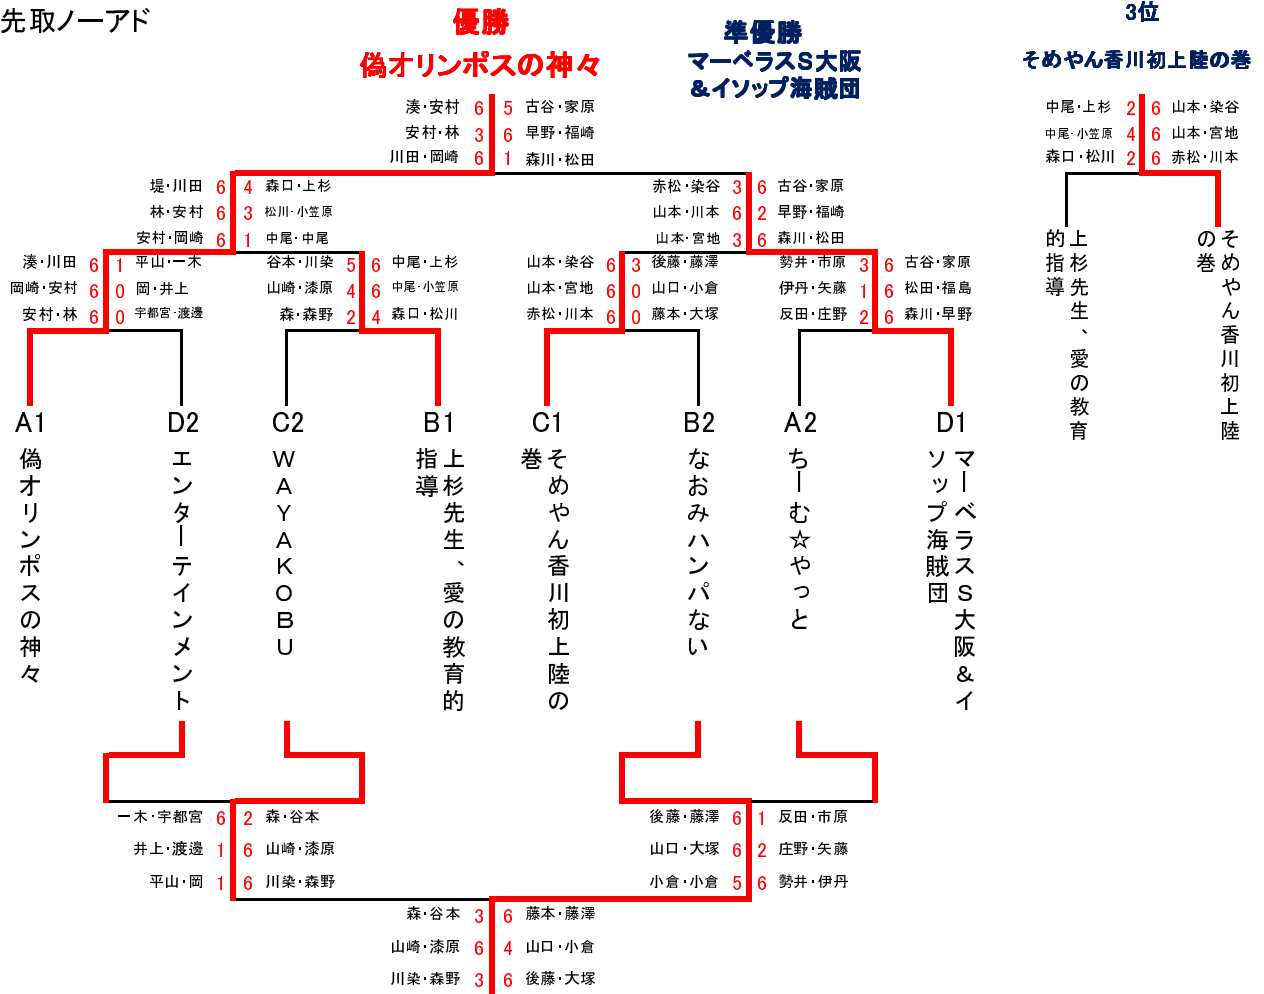

【本戦】
 (上位トーナメント)

6G先取ノード

【下位トーナメント】

6G先取ノード

【予選】

5G先取ノード

A	偽オリンポスの神々	チームSAKADE	ちーむ☆やっと	勝			負			得失	G取得率	
				勝	負	セット率	勝	負	セット率			
偽オリンポスの神々	勝 3 - 0 負	勝 3 - 0 負	勝 3 - 0 負	2	0	1	6	0	1.000	23	0.8108	1
				湊・堤 5 - 1 坂出・有馬	堤・安村 5 - 2 反田・勢井							
チームSAKADE	勝 0 - 3 負	勝 0 - 3 負	勝 1 - 2 負	0	2	0	1	5	0.167	-14	0.3250	3
				坂出・有馬 1 - 5 湊・堤	有馬・雲崎 2 - 5 勢井・市原							
ちーむ☆やっと	勝 0 - 3 負	勝 2 - 1 負	勝 2 - 1 負	1	1	0.5	2	4	0.333	-9	0.3902	2
				反田・勢井 2 - 5 堤・安村	勢井・市原 5 - 2 有馬・雲崎							

5G先取ノード

B	上杉先生、愛の教育的指導	なおみハンパない	で食べたパンの枚数を覚えて	勝			負			得失	G取得率	
				勝	負	セット率	勝	負	セット率			
上杉先生、愛の教育的指導	勝 2 - 1 負	勝 3 - 0 負	勝 3 - 0 負	2	0	1	5	1	0.833	11	0.6341	1
				森口・杉浦 1 - 5 後藤・藤澤	中尾・森口 5 - 0 福浜・杉之内							
なおみハンパない	勝 1 - 2 負	勝 3 - 0 負	勝 3 - 0 負	1	1	0.5	4	2	0.667	9	0.6047	2
				後藤・藤澤 5 - 1 森口・杉浦	藤本・小倉 5 - 1 福浜・杉之内							
お前は今まで食べたパンの枚数を覚えているのか？	勝 0 - 3 負	勝 0 - 3 負	勝 0 - 3 負	0	2	0	0	6	0.000	-20	0.2500	3
				福浜・杉之内 0 - 5 中尾・森口	福浜・杉之内 1 - 5 藤本・小倉							